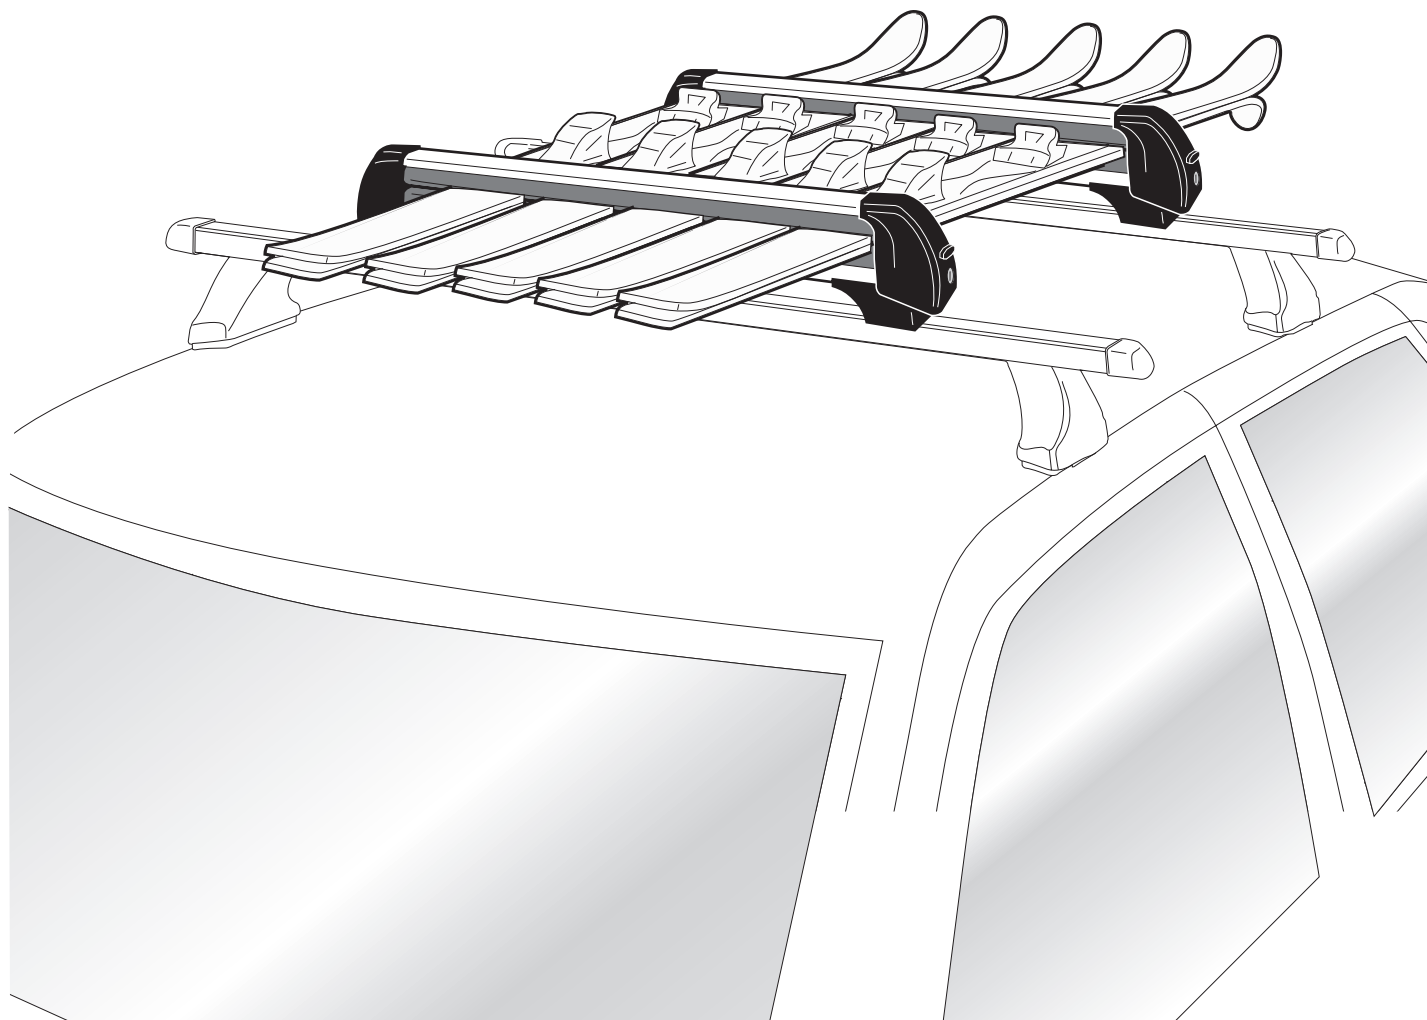

MENABOTM ITALIA

FROZEN ALU

- GB** Fitting instructions
- D** Montageanleitung
- F** Instructions de montage
- NL** Montage-instructies
- I** Istruzioni per il montaggio
- E** Instrucciones de montaje
- PT** Instruções de Montagem
- DK** Monteringsvejledning
- S** Monteringsanvisning
- FIN** Asennusohje
- EST** Paigaldusjuhend
- LAT** Stiprināšanas instrukcija
- LIT** Pritvirtinimo instrukcijos
- PL** Instrukcja montażu
- RU** Инструкции по установке
- CZ** Návod na montáž
- SK** Návod na montáž
- SLO** Navodila za pritrjevanje
- HR** Uputa za sastavljanje
- HU** A felszerelés módja
- GR** Οδηγίες συναρμολόγησης
- N** Monteringsanvisning