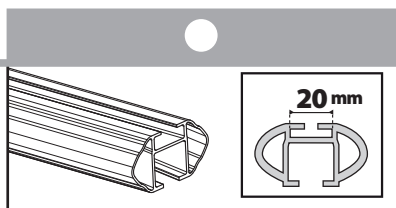

GB Fitting options
D Montageoptionen
F Options de montage
NL Monteringsopties
I Opzioni di montaggio
E Opciones del montaje
PT Opções de montagem
DK Installationsalternativer
S Installationsalternativ
FIN Asennusvaihtoehdot
EST Paigaldus valikuid

N°	Image	Q.
1	M 6 S 12	4

N°	Image	Q.
2	UNIVERSAL	8
3	UNIVERSAL	8
4	M 6 S 20	4
5	UNIVERSAL	8
6	UNIVERSAL	8

N°	Image	Q.
7	xxxx	2
8	Ø 6mm	1
9	UNIVERSAL	1

A

B

C

FROZEN ALU	x	+	3,5 kg	+	MAX 7kg	OR	MAX 7kg
					x 5		x 2
MAX 35kg							