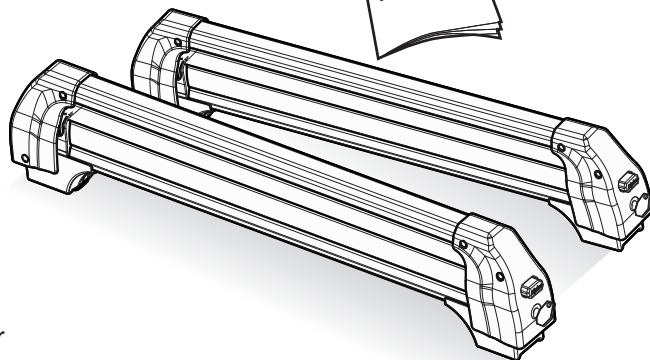

MENABOTM ITALIA

FROZEN ALU

- GB** Fitting instructions
- D** Montageanleitung
- F** Instructions de montage
- NL** Montage-instructies
- I** Istruzioni per il montaggio
- E** Instrucciones de montaje
- PT** Instruções de Montagem
- DK** Monteringsvejledning
- S** Monteringsanvisning
- FIN** Asennusohje
- EST** Paigaldusjuhend
- LAT** Stiprināšanas instrukcija
- LIT** Pritvirtinimo instrukcijos
- PL** Instrukcja montażu
- RU** Инструкции по установке
- CZ** Návod na montáž
- SK** Návod na montáž
- SLO** Navodila za pritrjevanje
- HR** Uputa za sastavljanje
- HU** A felszerelés módja
- GR** Οδηγίες συναρμολόγησης
- N** Monteringsanvisning

N°	Image	Q.
1	M 6 S 12	4

N°	Image	Q.
2	UNIVERSAL	8
3	UNIVERSAL	8
4	M 6 S 20	4
5	UNIVERSAL	8
6	UNIVERSAL	8

N°	Image	Q.
7	xxxx	2
8	Ø 6mm	1
9	UNIVERSAL	1

A

B

C

FROZEN ALU	x	+	3,5 kg	+	MAX 7kg	OR	MAX 7kg
					x 5		x 2
MAX 35kg							