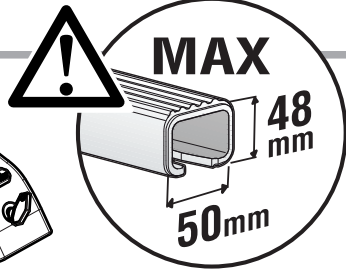

LAT Instalēt opcijas
LIT Įdiekite puslapį
PL Opcji Zainstaluj
RU Монтаж параметры
CZ Nainstalujte volby
SK Nainštalujte voľby
SLO Možnosti namestitvev
HR Montaža Mogućnosti
HU Felszerelési lehetőség
GR Ανάρτησης επιλογές
N Monteringsalternativer
DK Monteringsmuligheder

N°	Image	Q.
1	M 6 S 12	4

N°	Image	Q.
2	UNIVERSAL	8
3	UNIVERSAL	8
4	M 6 S 20	4
5	UNIVERSAL	8
6	UNIVERSAL	8

N°	Image	Q.
7	xxxx	2
8	Ø 6mm	1
9	UNIVERSAL	1

A

B

C

FROZEN ALU	x	+	3,5 kg	+	MAX 7kg	OR	MAX 7kg
					x 5		x 2
MAX 35kg							