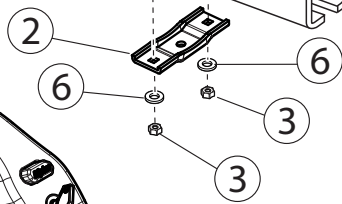

GB Fitting options
D Montageoptionen
F Options de montage
NL Monteringsopties
I Opzioni di montaggio
E Opciones del montaje
PT Opções de montagem
DK Installationsalternativer
S Installationsalternativ
FIN Asennusvaihtoehdot
EST Paigaldus valikuid

LAT Instalēt opcijas
LIT Įdiekite puslapį
PL Opcji Zainstaluj
RU Монтаж параметры
CZ Nainstalujte volby
SK Nainštalujte voľby
SLO Možnosti namestitvev
HR Montaža Mogućnosti
HU Felszerelési lehetőség
GR Ανάρτησης επιλογές
N Monteringsalternativer
DK Monteringsmuligheder

N°	Image	Q.
1	M 6 S 12	4

N°	Image	Q.
2	UNIVERSAL	8
3	UNIVERSAL	8
4	M 6 S 20	4
5	UNIVERSAL	8
6	UNIVERSAL	8

N°	Image	Q.
7	xxxx	2
8	Ø 6mm	1
9	UNIVERSAL	1

A

B

C

FROZEN ALU	x	+	3,5 kg	+	MAX 7kg	OR	MAX 7kg
					x 5		x 2
MAX 35kg							